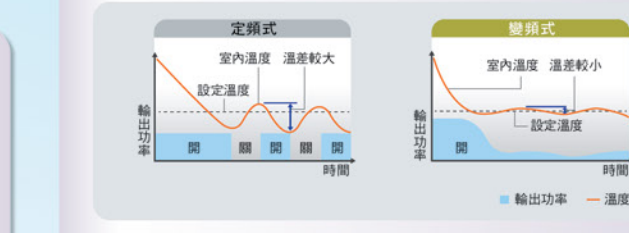

AI ECO 可降低最多20%的能源消耗 (適用於YU、PN及U系列)

AI ECO 會感測房間中的熱量，並智能選擇冷卻模式，自動在功率和達到設定溫度所需的時間之間找出完美的ECO平衡。在保持舒適度的同時，也最大限度地減少能源浪費。

當空調開啟時

白天偯促的大房間
AI先提高房間冷卻速度，同時通過ECO模式節省能源。

涼風陣陣的晚上
AI優先考慮ECO模式，限制電流輸出，最大限度地節省能源。

INVERTER 變頻式技術 - 更省電 (不適用於PN系列)

變頻式分體空調機比定頻式分體空調機 省電43%* *2匹變頻式淨冷型號與2匹定頻式淨冷型號之比較

註：與空調機所使用的電機是R32，是較度感熱電機，所以該產品的安裝需符合產品說明書的房間最小面積及安裝高度下限要求及使用限制。空調機的安裝以及維修需由授權代理商或專業技術人員進行。

了解更多分體及變頻機資料

冷氣機安全須知

區劃開大小對應資料

信興服務應用程式，提供一站式修保登記及預約服務。信興服務 - App 做到