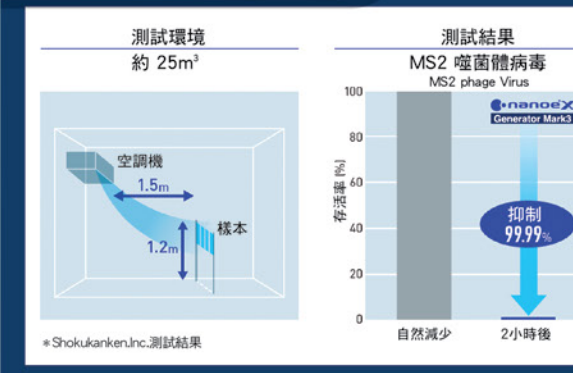

nanoe^X Generator Mark3

OH 自由基
10倍加強
20倍加強
100倍加強

裝置
靜電霧化 多先導放電 靜電霧化環形放電

於廣闊空間下抑制99.99%病毒*

抑制致敏原

澳洲國家哮喘委員會 NACA 防敏認證 (適用於Z、RZ、RU、LZ、LU、U及MXPU系列)

通過德國VDI 6022 防敏測試 (適用於Z、LZ及LU系列)