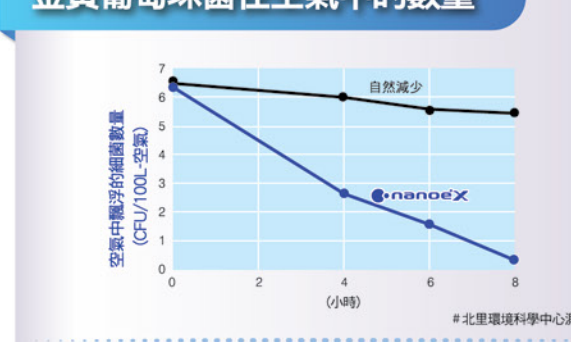

於廣闊空間下抑制99.99%病毒*

抑制致敏原

澳洲國家哮喘委員會 NACA 防敏認證 (適用於Z、RZ、RU、LZ、LU、U及MXPU系列)

通過德國VDI 6022 防敏測試 (適用於Z、LZ及LU系列)

金黃葡萄球菌在空氣中的數量#

*1 Panasonic Product Analysis Center 測試結果 *2 日本食品分析中心測試結果 *3 SGS-CSTC Standards Technical Services Co., Ltd. 測試結果

iAutoX 快速冷凍，溫濕雙控 (適用於Z系列)

HUMIDITY SENSOR 25% COOLING POWER *1.5匹變頻分體機在正常製冷模式和iAutoX模式下的比較

據研究，當室內處於最佳溫度和相對濕度低於60%時，人體會感到最舒適。

iAutoX會先以快速冷凍模式降低房間溫度，然後根據內置的溫度感應器，再進行溫度控制，將房間溫度降至舒適水平，為你建立舒適區。

SIAA 機內清潔方案 (適用於Z系列)