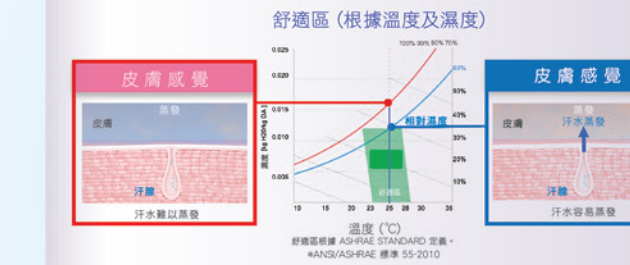

於廣闊空間下抑制99.99%病毒*

抑制致敏原

澳洲國家哮喘委員會 NACA 防敏認證 (適用於Z、RZ、RU、LZ、LU、U及MXPU系列)

通過德國VDI 6022 防敏測試 (適用於Z、LZ及LU系列)

金黃葡萄球菌在空氣中的數量#

*1 Panasonic Product Analysis Center 測試結果 *2 日本食品分析中心測試結果 *3 SGS-CSTC Standards Technical Services Co., Ltd. 測試結果

iAutoX 快速冷凍，溫濕雙控 (適用於Z系列)

HUMIDITY SENSOR 25% COOLING POWER *1.5匹變頻分體機在正常製冷模式和iAutoX模式下的比較

據研究，當室內處於最佳溫度和相對濕度低於60%時，人體會感到最舒適。

iAutoX會先以快速冷凍模式降低房間溫度，然後根據內置的溫度感應器，再進行溫度控制，將房間溫度降至舒適水平，為你建立舒適區。

SIAA 機內清潔方案 (適用於Z系列)