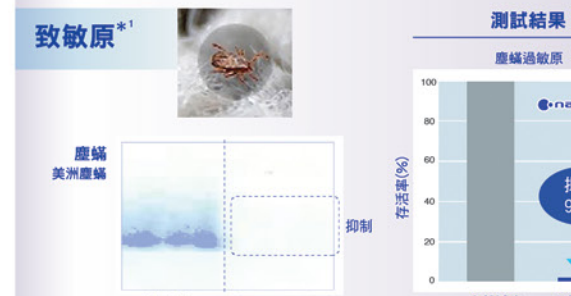

於廣闊空間下抑制99.99%病毒*

抑制致敏原

澳洲國家哮喘委員會 NACA 防敏認證 (適用於Z、RZ、RU、LZ、LU、U及MXPU系列)

通過德國VDI 6022 防敏測試 (適用於Z、LZ及LU系列)

金黃葡萄球菌在空氣中的數量#

*1 Panasonic Product Analysis Center 測試結果 *2 日本食品分析中心測試結果 *3 SGS-CSTC Standards Technical Services Co., Ltd. 測試結果

iAutoX 快速冷凍，溫濕雙控 (適用於Z系列)

HUMIDITY SENSOR 25% COOLING POWER *1.5匹變頻分體機在正常製冷模式和iAutoX模式下的比較

據研究，當室內處於最佳溫度和相對濕度低於60%時，人體會感到最舒適。

iAutoX會先以快速冷凍模式降低房間溫度，然後根據內置的溫度感應器，再進行溫度控制，將房間溫度降至舒適水平，為你建立舒適區。

SIAA 機內清潔方案 (適用於Z系列)